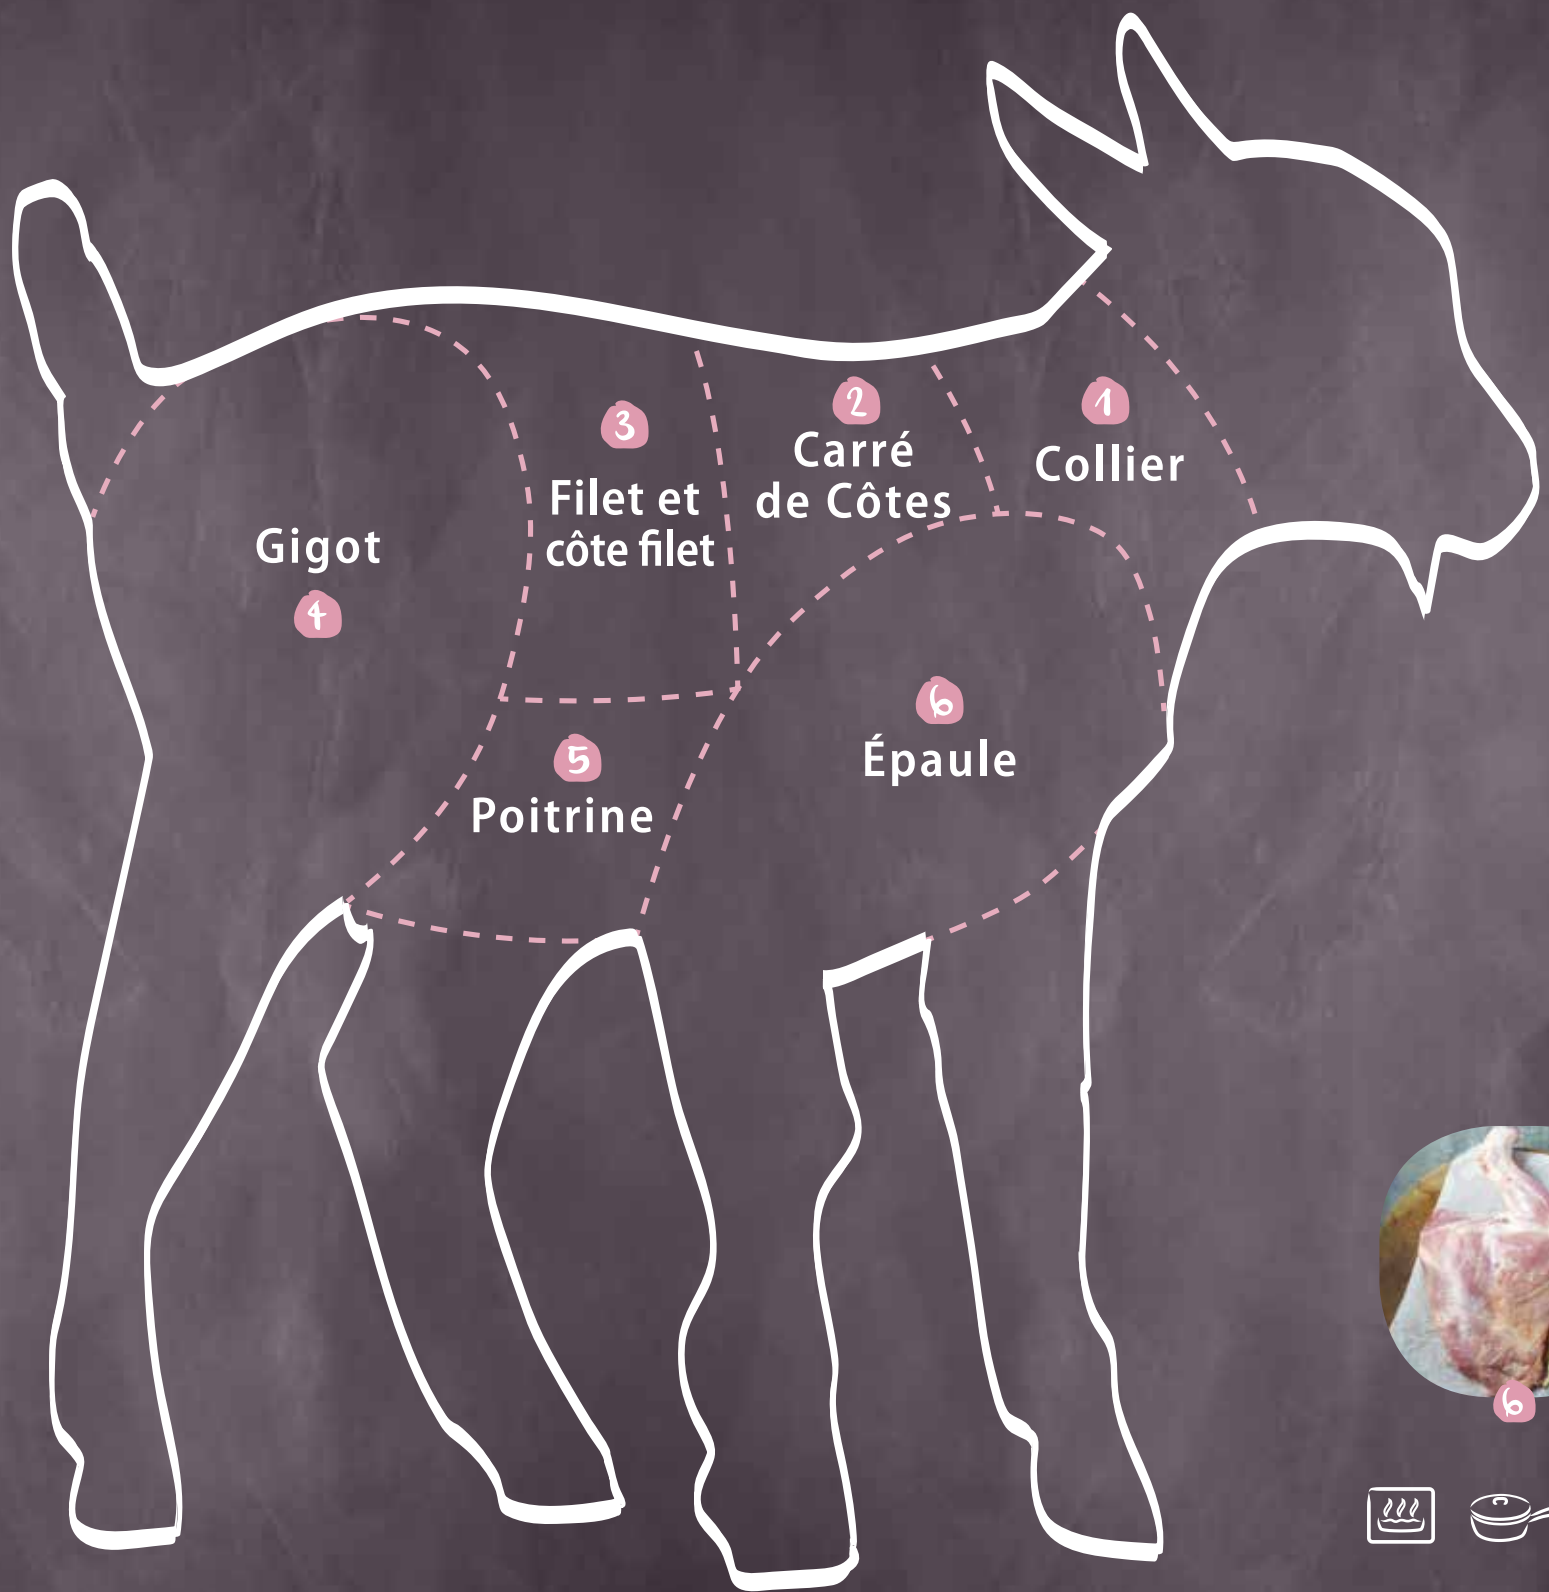

Le Chevreau

1

6

2

2

3

4

5

A PROPOS D'INTERBEV

INTERBEV est l'Association Nationale Interprofessionnelle du Bétail et des Viandes, fondée en 1979 à l'initiative des organisations représentatives de la filière bétail et viandes.

Elle défend les intérêts communs de tous les acteurs du secteur, sans distinction de statut, de qualité et d'origine tout au long de la filière. Elle fédère et valorise les intérêts communs de l'élevage, des activités artisanales, industrielles et commerciales de ce secteur qui constitue l'une des premières activités économiques de notre territoire.